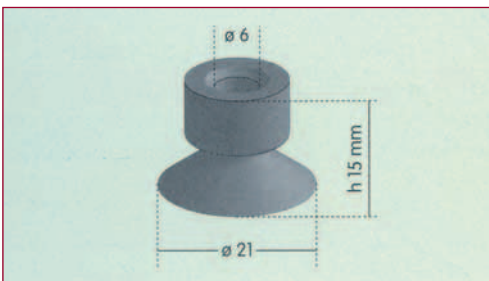

MATERIALES PARA ENCUADERNACIÓN

* PARA OTRAS REFERENCIAS, CONSULTAR.

| (MEDIDAS REALES) HEIDELBERG | | | | |
|-----------------------------|----------|---------|-----------|-----------|
| CÓDIGO | NOMBRE | ESPESOR | Ø EXTERNO | Ø INTERNO |
| 7196 | NORMAL | 0,5 mm | 21 mm | 5 mm |
| 7198 | ESTANDAR | 0,8 mm | 21 mm | 5 mm |
| 7200 | BIS | 1,0 mm | 21 mm | 5 mm |

| (MEDIDAS REALES) | | | | |
|------------------|----------|---------|-----------|-----------|
| CÓDIGO | NOMBRE | ESPESOR | Ø EXTERNO | Ø INTERNO |
| 7210 | NORMAL | 0,5 mm | 21 mm | 8 mm |
| 7212 | ESTANDAR | 0,8 mm | 21 mm | 8 mm |
| 7214 | BIS | 1,0 mm | 21 mm | 8 mm |

| (MEDIDAS REALES) HEIDELBERG | | | | |
|-----------------------------|----------|---------|-----------|-----------|
| CÓDIGO | NOMBRE | ESPESOR | Ø EXTERNO | Ø INTERNO |
| 7224 | NORMAL | 0,5 mm | 22 mm | 3 mm |
| 7226 | ESTANDAR | 0,8 mm | 22 mm | 3 mm |
| 7228 | BIS | 1,0 mm | 22 mm | 3 mm |

| (MEDIDAS REALES) KOLBUS / MULLER / MARTINI | | | | |
|--|----------|---------|-----------|-----------|
| CÓDIGO | NOMBRE | ESPESOR | Ø EXTERNO | Ø INTERNO |
| 9047 | 47 ULTRA | 10 mm | 16 mm | 7 mm |