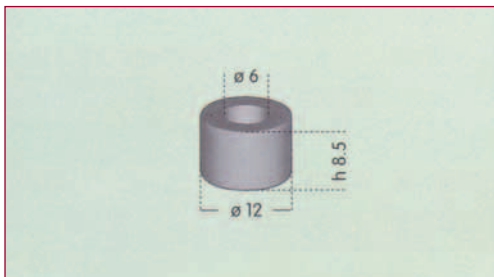

VENTOSAS

MATERIALES PARA ENCUADERNACIÓN

(MEDIDAS REALES)

CÓDIGO	NOMBRE	ESPEJOR	Ø EXTERNO	Ø INTERNO
9040	40 ULTRA	20 mm	18 mm	7 mm

(MEDIDAS REALES) BONELLI / MC CAIN / MULLER / MARTINI

CÓDIGO	NOMBRE	ESPEJOR	Ø EXTERNO	Ø INTERNO
9051	51 ULTRA	11 mm	18 mm	6 mm

(MEDIDAS REALES) KOLBUS / MULLER / MARTINI

CÓDIGO	NOMBRE	ESPEJOR	Ø EXTERNO	Ø INTERNO
9057	57 ULTRA	14 mm	25 mm	6 mm

(MEDIDAS REALES) MULLER / MARTINI / STAHL

CÓDIGO	NOMBRE	ESPEJOR	Ø EXTERNO	Ø INTERNO
9063	63 ULTRA	6 mm	12 mm	8,5 mm

(MEDIDAS REALES)

CÓDIGO	NOMBRE	ESPEJOR	Ø EXTERNO	Ø INTERNO
9073	73 ULTRA	15 mm	20 mm	5 mm

(MEDIDAS REALES) MULLER / MARTINI 020.1913

CÓDIGO	NOMBRE	ESPEJOR	Ø EXTERNO	Ø INTERNO
9103	103 ULTRA	10 mm	17 mm	4,5 mm