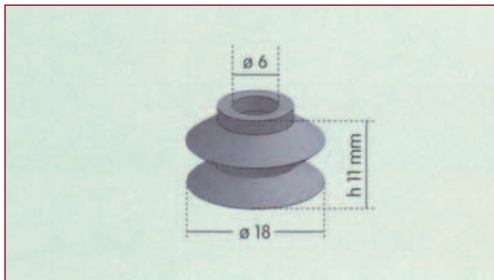

VENTOSAS

MATERIALES PARA ENCUADERNACIÓN

(MEDIDAS REALES)

CÓDIGO	NOMBRE	ESPEJOR	Ø EXTERNO	Ø INTERNO
9040	40 ULTRA	20 mm	18 mm	7 mm

(MEDIDAS REALES) BONELLI / MC CAIN / MULLER / MARTINI

CÓDIGO	NOMBRE	ESPEJOR	Ø EXTERNO	Ø INTERNO
9051	51 ULTRA	11 mm	18 mm	6 mm

(MEDIDAS REALES) KOLBUS / MULLER / MARTINI

CÓDIGO	NOMBRE	ESPEJOR	Ø EXTERNO	Ø INTERNO
9057	57 ULTRA	14 mm	25 mm	6 mm

(MEDIDAS REALES) MULLER / MARTINI / STAHL

CÓDIGO	NOMBRE	ESPEJOR	Ø EXTERNO	Ø INTERNO
9063	63 ULTRA	6 mm	12 mm	8,5 mm

(MEDIDAS REALES)

CÓDIGO	NOMBRE	ESPEJOR	Ø EXTERNO	Ø INTERNO
9073	73 ULTRA	15 mm	20 mm	5 mm

(MEDIDAS REALES) MULLER / MARTINI 020.1913

CÓDIGO	NOMBRE	ESPEJOR	Ø EXTERNO	Ø INTERNO
9103	103 ULTRA	10 mm	17 mm	4,5 mm