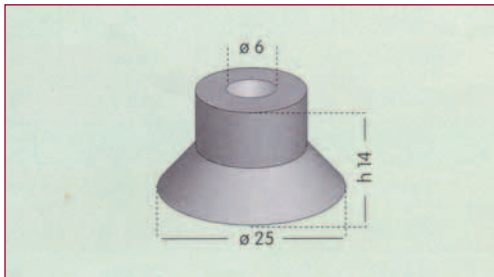

VENTOSAS

MATERIALES PARA ENCUADERNACIÓN

(MEDIDAS REALES)

CÓDIGO	NOMBRE	ESPEJOR	Ø EXTERNO	Ø INTERNO
9040	40 ULTRA	20 mm	18 mm	7 mm

(MEDIDAS REALES) BONELLI / MC CAIN / MULLER / MARTINI

CÓDIGO	NOMBRE	ESPEJOR	Ø EXTERNO	Ø INTERNO
9051	51 ULTRA	11 mm	18 mm	6 mm

(MEDIDAS REALES) KOLBUS / MULLER / MARTINI

CÓDIGO	NOMBRE	ESPEJOR	Ø EXTERNO	Ø INTERNO
9057	57 ULTRA	14 mm	25 mm	6 mm

(MEDIDAS REALES) MULLER / MARTINI / STAHL

CÓDIGO	NOMBRE	ESPEJOR	Ø EXTERNO	Ø INTERNO
9063	63 ULTRA	6 mm	12 mm	8,5 mm

(MEDIDAS REALES)

CÓDIGO	NOMBRE	ESPEJOR	Ø EXTERNO	Ø INTERNO
9073	73 ULTRA	15 mm	20 mm	5 mm

(MEDIDAS REALES) MULLER / MARTINI 020.1913

CÓDIGO	NOMBRE	ESPEJOR	Ø EXTERNO	Ø INTERNO
9103	103 ULTRA	10 mm	17 mm	4,5 mm