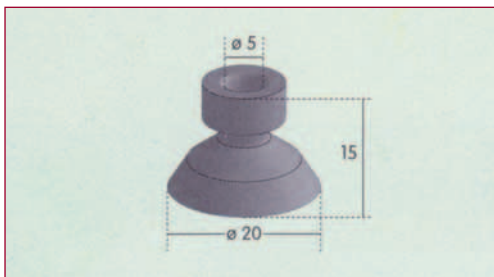

VENTOSAS

MATERIALES PARA ENCUADERNACIÓN

(MEDIDAS REALES)

CÓDIGO	NOMBRE	ESPEJOR	Ø EXTERNO	Ø INTERNO
9040	40 ULTRA	20 mm	18 mm	7 mm

(MEDIDAS REALES) BONELLI / MC CAIN / MULLER / MARTINI

CÓDIGO	NOMBRE	ESPEJOR	Ø EXTERNO	Ø INTERNO
9051	51 ULTRA	11 mm	18 mm	6 mm

(MEDIDAS REALES) KOLBUS / MULLER / MARTINI

CÓDIGO	NOMBRE	ESPEJOR	Ø EXTERNO	Ø INTERNO
9057	57 ULTRA	14 mm	25 mm	6 mm

(MEDIDAS REALES) MULLER / MARTINI / STAHL

CÓDIGO	NOMBRE	ESPEJOR	Ø EXTERNO	Ø INTERNO
9063	63 ULTRA	6 mm	12 mm	8,5 mm

(MEDIDAS REALES)

CÓDIGO	NOMBRE	ESPEJOR	Ø EXTERNO	Ø INTERNO
9073	73 ULTRA	15 mm	20 mm	5 mm

(MEDIDAS REALES) MULLER / MARTINI 020.1913

CÓDIGO	NOMBRE	ESPEJOR	Ø EXTERNO	Ø INTERNO
9103	103 ULTRA	10 mm	17 mm	4,5 mm