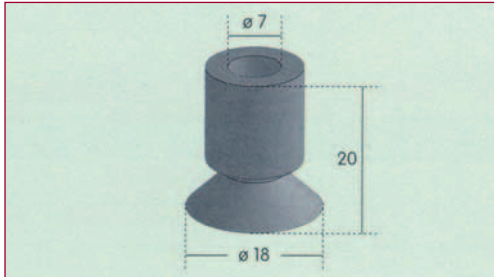

VENTOSAS

MATERIALES PARA ENCUADERNACIÓN

(MEDIDAS REALES)

CÓDIGO	NOMBRE	ESPEJOR	Ø EXTERNO	Ø INTERNO
9040	40 ULTRA	20 mm	18 mm	7 mm

(MEDIDAS REALES) BONELLI / MC CAIN / MULLER / MARTINI

CÓDIGO	NOMBRE	ESPEJOR	Ø EXTERNO	Ø INTERNO
9051	51 ULTRA	11 mm	18 mm	6 mm

(MEDIDAS REALES) KOLBUS / MULLER / MARTINI

CÓDIGO	NOMBRE	ESPEJOR	Ø EXTERNO	Ø INTERNO
9057	57 ULTRA	14 mm	25 mm	6 mm

(MEDIDAS REALES) MULLER / MARTINI / STAHL

CÓDIGO	NOMBRE	ESPEJOR	Ø EXTERNO	Ø INTERNO
9063	63 ULTRA	6 mm	12 mm	8,5 mm

(MEDIDAS REALES)

CÓDIGO	NOMBRE	ESPEJOR	Ø EXTERNO	Ø INTERNO
9073	73 ULTRA	15 mm	20 mm	5 mm

(MEDIDAS REALES) MULLER / MARTINI 020.1913

CÓDIGO	NOMBRE	ESPEJOR	Ø EXTERNO	Ø INTERNO
9103	103 ULTRA	10 mm	17 mm	4,5 mm