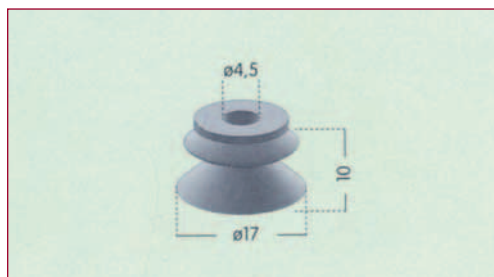

VENTOSAS

MATERIALES PARA ENCUADERNACIÓN

(MEDIDAS REALES)

CÓDIGO	NOMBRE	ESPEJOR	Ø EXTERNO	Ø INTERNO
9040	40 ULTRA	20 mm	18 mm	7 mm

(MEDIDAS REALES) BONELLI / MC CAIN / MULLER / MARTINI

CÓDIGO	NOMBRE	ESPEJOR	Ø EXTERNO	Ø INTERNO
9051	51 ULTRA	11 mm	18 mm	6 mm

(MEDIDAS REALES) KOLBUS / MULLER / MARTINI

CÓDIGO	NOMBRE	ESPEJOR	Ø EXTERNO	Ø INTERNO
9057	57 ULTRA	14 mm	25 mm	6 mm

(MEDIDAS REALES) MULLER / MARTINI / STAHL

CÓDIGO	NOMBRE	ESPEJOR	Ø EXTERNO	Ø INTERNO
9063	63 ULTRA	6 mm	12 mm	8,5 mm

(MEDIDAS REALES)

CÓDIGO	NOMBRE	ESPEJOR	Ø EXTERNO	Ø INTERNO
9073	73 ULTRA	15 mm	20 mm	5 mm

(MEDIDAS REALES) MULLER / MARTINI 020.1913

CÓDIGO	NOMBRE	ESPEJOR	Ø EXTERNO	Ø INTERNO
9103	103 ULTRA	10 mm	17 mm	4,5 mm